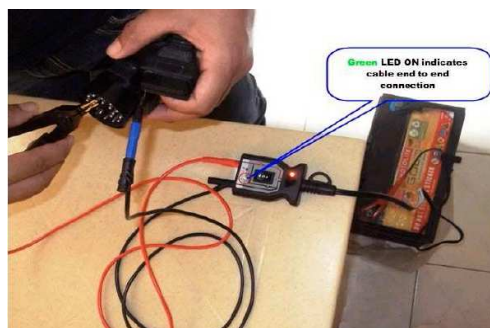

MFTKs

CZ SINCRO

KIT MULTIFUNZIONE PER IMPIANTI 12/24V

- Questo Kit è un valido aiuto per il controllo e la diagnosi dei circuiti e dei componenti elettrici esistenti su impianti a 12 o 24V di qualsiasi tipo di veicolo.
- Permette di effettuare le prove seguenti: **Test Polarità:** positiva LED ROSSO, negativa LED VERDE, **Conducibilità:** interruzione intermittente o permanente di cavi e contatti, **Attivazione componenti:** tramite batteria del veicolo o esterna, fornisce l'alimentazione positiva o negativa, su componenti parzialmente o completamente scollegati per verifiche (lampade, ventole del radiatore di raffreddamento e AC, solenoide di attivazione AC, pompa benzina, solenoidi di attuatori e ventilatori). Consente inoltre di verificare le lampadine di orientamento sul connettore del rimorchio.
- Contiene altri elementi e adattatori per collegamento ad altri tester e oscilloscopi.
- Confezionato in una valigetta professionale, compatta e di peso contenuto, permette il trasporto in qualsiasi luogo.

Per maggiori informazioni visitare il ns. Sito internet:

For more information please visit our website:

<http://www.sincro.com>