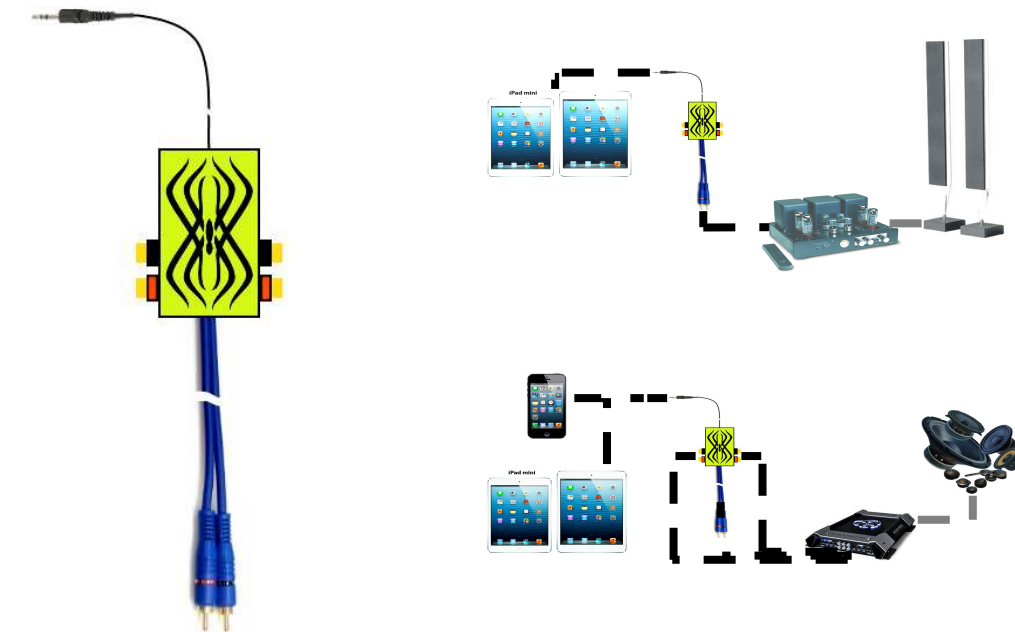

Spider II

CZ SINCRO

Adattatore per l'interconnessione di vari dispositivi di comunicazione, ascolto e visualizzazione:

I-pod / I-phone / I-pad / smartphone / car stereo / tablet PC con Home stereo / amplificatori per l'ascolto di mp3 .

Lo strumento offre la possibilità di collegare tra loro telefoni di ultima generazione / smartphone / tablet PC.

Usando uno smartphone con collegamento ad internet è possibile ascoltare web-radio, vedere video dai link preferiti, parlare in chat o vivavoce dal posto di guida.

Può essere collocato ovunque.

Connessione **BLUETOOTH OPZIONALE**.

Adapter for the interconnection of communication, listening and viewing devices:

I-pod / I-phone / I-pad / smartphone / car stereo / tablet PC with stereo amplifier and listening of devices mp3.

It can be placed everywhere.

BLUETOOTH Connection: OPTIONAL.